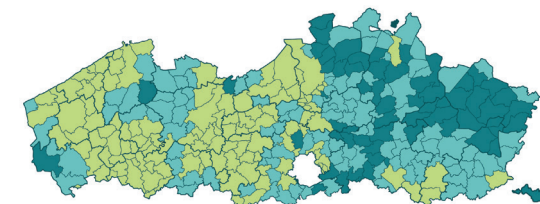

TEKENRISICOKAART VLAANDEREN

RISICOKLASSE 1: GEMIDDELD RISICO

Ondersteun de campagne 'Wees niet gek. Doe de tekencheck.'

FICHE C1.1